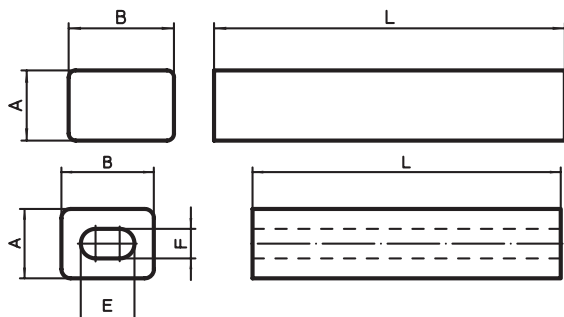

ELADUR - CUSCINI QUADRANGOLARI PIENI E FORATI

ELADUR RECTANGULAR BARS

CODICE / Item no.

VVK/VHK

ELADUR 42 e 167

SEZIONE a x b	Cuscini pieni VVK		Cuscini forati VHK	
	l = 250 mm	l = 1000 mm	l = 250 mm	l = 1000 mm
25 x 25	▪	▪	▪	▪
50 x 50	▪	▪	▪	▪
50 x 75	▪	▪	▪	▪
50 x 100	▪	▪	▪	▪
75 x 75	▪	▪	▪	▪
75 x 100	▪		▪	
75 x 125	▪		▪	
75 x 150	▪		▪	
100 x 100	▪		▪	
100 x 150	▪		▪	
125 x 125	▪		▪	
100 x 200	▪		▪	
100 x 230	▪		▪	
125 x 275	▪		▪	

ESEMPIO DI ORDINAZIONE VHK 167 - 50x75x250
ORDERING EXAMPLE VHK 167 - 50x75x250