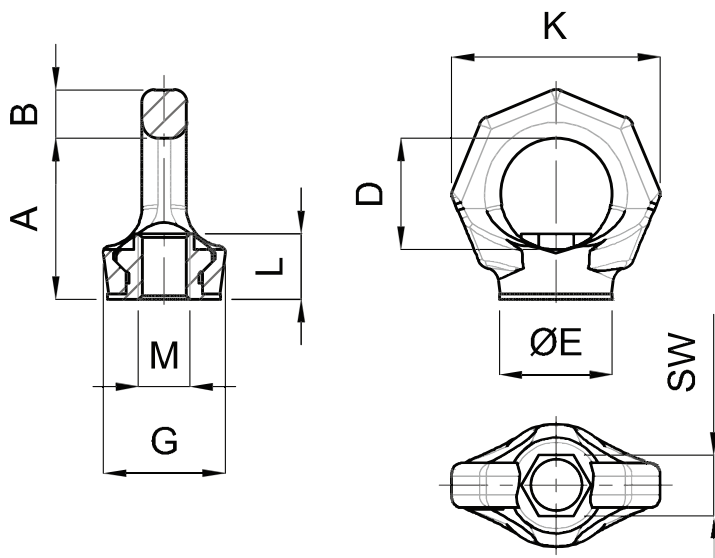

GOLFARE GIREVOLE FEMMINA

SWIVELLING EYENUT

CODICE / Item no.

VRM

Filettatura ISO Passo Grosso,
DIN 13-1
Threading ISO Coarse Metric
DIN 13-1

M	A	B	D	E	G	L	K	SW	PESO (KG)	TONS
8	34	11	25	25	28	14	47	12	0,1	0,30
10	34	11	25	25	28	14	47	12	0,1	0,40
12	42	13	30	30	34	17	56	14	0,2	0,75
16	51	15	35	35,5	40	21	65	19	0,3	1,5
20	57	17	40	40	50	23	75	24	0,5	2,3
24	69	21	48	50	60	29	90	30	0,9	3,2
30	86	26	60	60	75	34	112	36	1,5	4,5