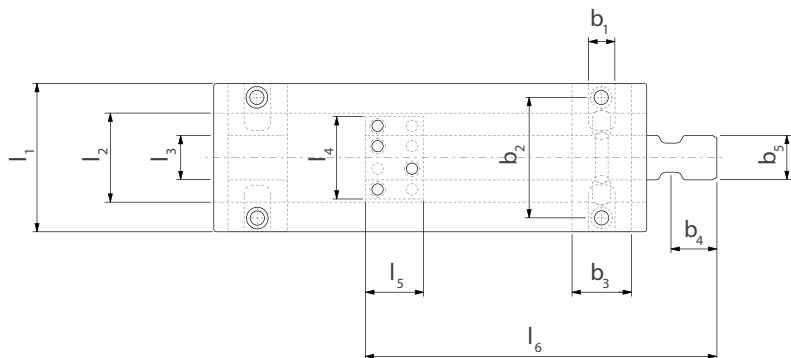

CODICE / Item no.

SZ4

Code x n. pezzi
SZ4-11-0-0 x 2

GANCIO SCANCIO LATCH LOCK

Code	l	h ₁	h ₂	h ₃	h ₄	b ₁	b ₂	b ₃	b ₄	b ₅	b ₆	b ₇	b ₈	l ₁	l ₂	l ₃	l ₄	l ₅	l ₆	
SZ4-1-0-0	2	22,3		9,3	17,5	50	30	40	-	10	20	20	10	146	146	10	15	21	16	
SZ4-1-25-0	25																			
SZ4-1-50-0	50																			
SZ4-1-75-0	75																			
SZ4-15-0-0	0	30,3		12,3	23,5	75	45	65	56	20	30	30	15	196	196	15	20	31	21	
SZ4-15-25-0	25																			
SZ4-15-50-0	50																			
SZ4-15-75-0	75																			
SZ4-2-0-0	2	37,5		15,5	29	90	60	74	74	25	36	36	15	246	246	18	25	38	27	
SZ4-2-25-0	25																			
SZ4-2-50-0	50																			
SZ4-2-75-0	75																			
SZ4-1-0-41	0	22,3	16	9,3		50		40	-	10	146	20		146			10	15	21	16
SZ4-1-25-41	25																			
SZ4-1-50-41	50																			
SZ4-1-75-41	75																			
SZ4-15-0-41	2	30,3	21	12,3		75		65	56	20	196	30		196			15	20	31	21
SZ4-15-25-41	25																			
SZ4-15-50-41	50																			
SZ4-15-75-41	75																			
SZ4-2-0-41	0	37,5	27	15,3		90		74	74	25	246	36		246			18	25	38	27
SZ4-2-25-41	25																			
SZ4-2-50-41	50																			
SZ4-2-75-41	75																			

GANCIO SCANCIO

LATCH LOCK

CODICE / Item no.

SZ4

Code x n. pezzi
SZ4-11-1-0 x 2

Code	h_1	h_2	h_3	h_4	h_5	h_6	h_7	h_8	b_1	b_2	b_3	b_4	b_5	l_1	l_2	l_3	l_4	l_5	l_6
SZ4-11-1-0	22,3	3	9,3	4	6,8	9,2	10	9,6	10	38	20	10	15	50	30	22	30	30	146
SZ4-16-1-0	30,3	4,5	12,3	5	8,8	12,2	12	12	12	56	30	15	20	75	45	30	45	45	196
SZ4-21-1-0	37,5	6	15,5	6	11,8	15,3	15	15	14	73	36	18	25	90	60	38	60	60	246

GANCIO SCANCIO

LATCH LOCK

CODICE / Item no.

SZ4

Code x n. pezzi
SZ4-1-1-0 x 2

Code	h_1	h_2	h_3	h_4	h_5	b_1	b_2	b_3	b_4	b_5	l_1	l_2	l_3	l_4
SZ4-1-1-0	22,3	6,8	9,2	10	9,6	10	40	20	10	15	50	30	30	146
SZ4-15-1-0	30,3	8,8	12,2	12	12	20	65	30	15	20	75	45	45	196
SZ4-2-1-0	37,5	11,8	15,3	15	15	25	74	36	18	25	90	60	60	246