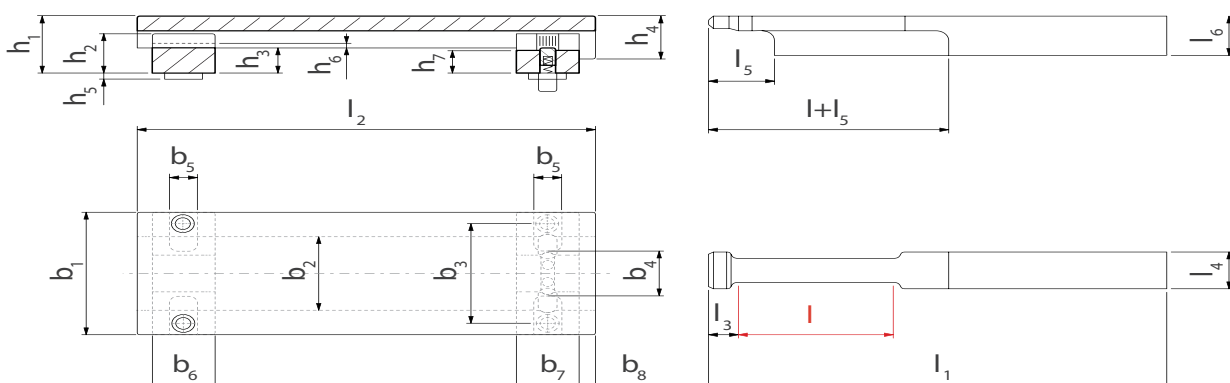

CODICE / Item no.

SZ4

Code x n. pezzi
SZ4-11-0-0 x 2

GANCIO SCANCIO LATCH LOCK

Code	l	h ₁	h ₂	h ₃	h ₄	b ₁	b ₂	b ₃	b ₄	b ₅	b ₆	b ₇	b ₈	l ₁	l ₂	l ₃	l ₄	l ₅	l ₆	
SZ4-1-0-0	2	22,3		9,3	17,5	50	30	40	-	10	20	20	10	146	146	10	15	21	16	
SZ4-1-25-0	25																			
SZ4-1-50-0	50																			
SZ4-1-75-0	75																			
SZ4-15-0-0	0	30,3		12,3	23,5	75	45	65	56	20	30	30	15	196	196	15	20	31	21	
SZ4-15-25-0	25																			
SZ4-15-50-0	50																			
SZ4-15-75-0	75																			
SZ4-2-0-0	2	37,5		15,5	29	90	60	74	74	25	36	36	15	246	246	18	25	38	27	
SZ4-2-25-0	25																			
SZ4-2-50-0	50																			
SZ4-2-75-0	75																			
SZ4-1-0-41	0	22,3	16	9,3		50		40	-	10	146	20		146			10	15	21	16
SZ4-1-25-41	25																			
SZ4-1-50-41	50																			
SZ4-1-75-41	75																			
SZ4-15-0-41	2	30,3	21	12,3		75		65	56	20	196	30		196			15	20	31	21
SZ4-15-25-41	25																			
SZ4-15-50-41	50																			
SZ4-15-75-41	75																			
SZ4-2-0-41	0	37,5	27	15,3		90		74	74	25	246	36		246			18	25	38	27
SZ4-2-25-41	25																			
SZ4-2-50-41	50																			
SZ4-2-75-41	75																			