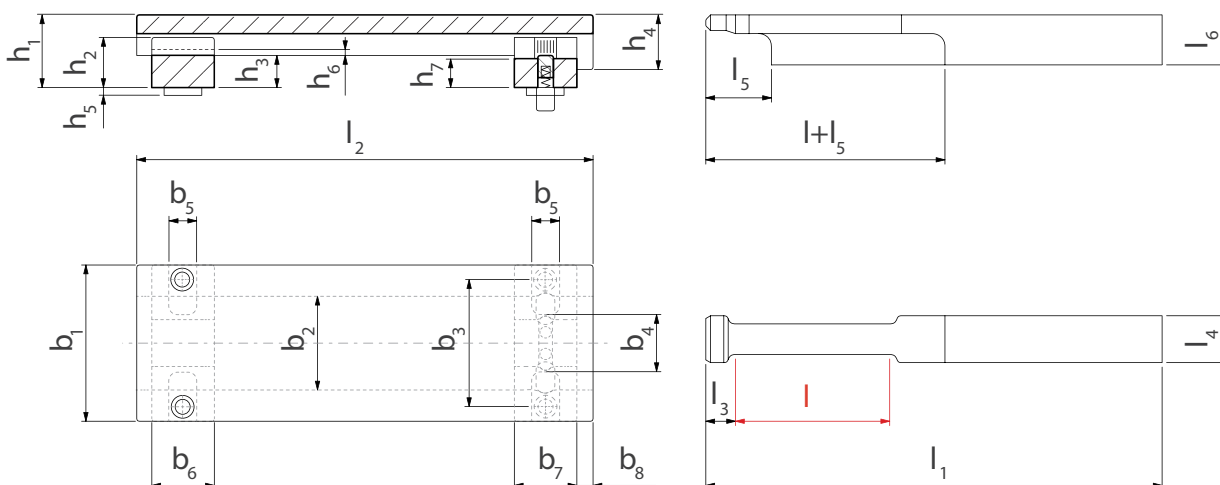

GANCIO SCANCIO

LATCH LOCK

CODICE / Item no.

SZ4

Code x n. pezzi
SZ4-11-0-0 x 2

Code	l	h₁	h₂	h₃	h₄	h₅	h₆	h₇	b₁	b₂	b₃	b₄	b₅	b₆	b₇	b₈	l₁	l₂	l₃	l₄	l₅	l₆		
SZ4-11-0-0	0																							
SZ4-11-25-0	25	22,3		9,3	17,5	4	3	9	50	30	38	22	10	20	20	10	146	146	10	15	21	16		
SZ4-11-50-0	50																							
SZ4-11-75-0	75																							
SZ4-16-0-0	0	30,3																						
SZ4-16-25-0	25			12,3	23,5	5	4,5	12	75	45	56	30	12	30	30	15	196	196	15	20	31	21		
SZ4-16-50-0	50																							
SZ4-16-75-0	75																							
SZ4-21-0-0	0	37,5																						
SZ4-21-25-0	25			15,5	29	6	6	15	90	60	72	38	14	36	36	15	246	246	18	25	38	27		
SZ4-21-50-0	50																							
SZ4-21-75-0	75																							
SZ4-11-0-41	0	22,3																						
SZ4-11-25-41	25		16	9,3		4			50		38	22	10	146	20		146		10	15	21	16		
SZ4-22-50-41	50																							
SZ4-11-75-41	75																							
SZ4-16-0-41	0	30,3																						
SZ4-16-25-41	25		21	12,3		5			75		56	30	12	196	30		196		15	20	31	21		
SZ4-16-50-41	50																							
SZ4-16-75-41	75																							
SZ4-21-0-41	0	37,5																						
SZ4-21-25-41	25		27	15,3		6			90		72	38	14	246	36		246		18	25	38	27		
SZ4-2-50-41	50																							
SZ4-21-75-41	75