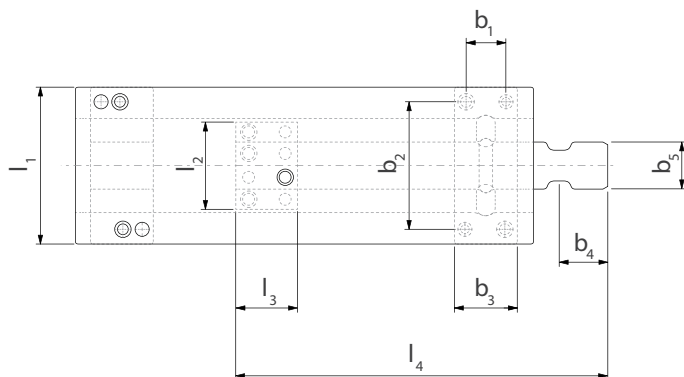

CODICE / Item no.

SZ4

Code x n. pezzi
SZ4-11-0-0 x 2

GANCIO SCANCIO LATCH LOCK

Code	l	h ₁	h ₂	h ₃	h ₄	b ₁	b ₂	b ₃	b ₄	b ₅	b ₆	b ₇	b ₈	l ₁	l ₂	l ₃	l ₄	l ₅	l ₆	
SZ4-1-0-0	2	22,3		9,3	17,5	50	30	40	-	10	20	20	10	146	146	10	15	21	16	
SZ4-1-25-0	25																			
SZ4-1-50-0	50																			
SZ4-1-75-0	75																			
SZ4-15-0-0	0	30,3		12,3	23,5	75	45	65	56	20	30	30	15	196	196	15	20	31	21	
SZ4-15-25-0	25																			
SZ4-15-50-0	50																			
SZ4-15-75-0	75																			
SZ4-2-0-0	2	37,5		15,5	29	90	60	74	74	25	36	36	15	246	246	18	25	38	27	
SZ4-2-25-0	25																			
SZ4-2-50-0	50																			
SZ4-2-75-0	75																			
SZ4-1-0-41	0	22,3	16	9,3		50		40	-	10	146	20		146			10	15	21	16
SZ4-1-25-41	25																			
SZ4-1-50-41	50																			
SZ4-1-75-41	75																			
SZ4-15-0-41	2	30,3	21	12,3		75		65	56	20	196	30		196			15	20	31	21
SZ4-15-25-41	25																			
SZ4-15-50-41	50																			
SZ4-15-75-41	75																			
SZ4-2-0-41	0	37,5	27	15,3		90		74	74	25	246	36		246			18	25	38	27
SZ4-2-25-41	25																			
SZ4-2-50-41	50																			
SZ4-2-75-41	75																			

GANCIO SCANCIO

LATCH LOCK

CODICE / Item no.

SZ4

Code x n. pezzi
SZ4-11-1-0 x 2

Code	h_1	h_2	h_3	h_4	h_5	h_6	h_7	h_8	b_1	b_2	b_3	b_4	b_5	l_1	l_2	l_3	l_4	l_5	l_6
SZ4-11-1-0	22,3	3	9,3	4	6,8	9,2	10	9,6	10	38	20	10	15	50	30	22	30	30	146
SZ4-16-1-0	30,3	4,5	12,3	5	8,8	12,2	12	12	12	56	30	15	20	75	45	30	45	45	196
SZ4-21-1-0	37,5	6	15,5	6	11,8	15,3	15	15	14	73	36	18	25	90	60	38	60	60	246

GANCIO SCANCIO

LATCH LOCK

CODICE / Item no.

SZ4

Code x n. pezzi
SZ4-1-1-0 x 2

Code	h_1	h_2	h_3	h_4	h_5	b_1	b_2	b_3	b_4	b_5	l_1	l_2	l_3	l_4
SZ4-1-1-0	22,3	6,8	9,2	10	9,6	10	40	20	10	15	50	30	30	146
SZ4-15-1-0	30,3	8,8	12,2	12	12	20	65	30	15	20	75	45	45	196
SZ4-2-1-0	37,5	11,8	15,3	15	15	25	74	36	18	25	90	60	60	246