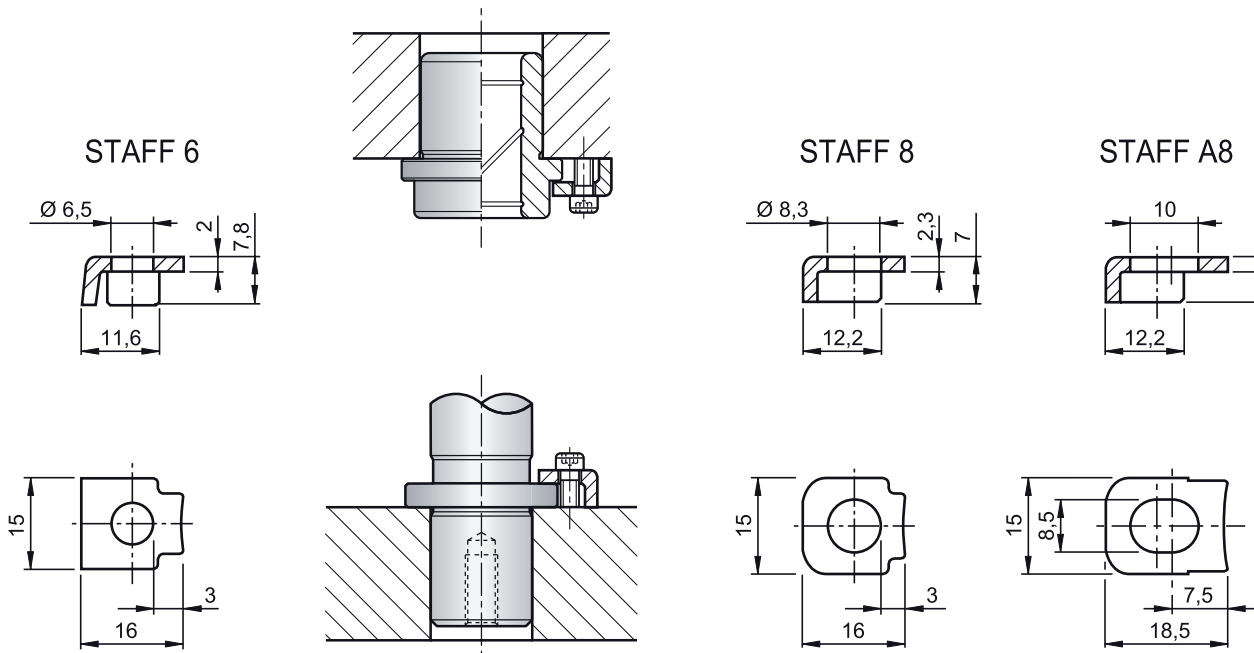

STAFFETTE DI RITEGNO

RETAINING CLAMPS

CODICE / Item no.

STAFF

N°3	STAFFETTE / CLAMPS	M6	dal / from $\varnothing 18$	al / to $\varnothing 25$
N°3	STAFFETTE / CLAMPS	M8	dal / from $\varnothing 30$	al / to $\varnothing 80$

ESEMPIO DI ORDINAZIONE STAFF (6-8-A8)
ORDERING EXAMPLE STAFF (6-8-A8)

VITI PER STAFFETTE

SCREWS FOR CLAMPS

CODICE / Item no.

VITI