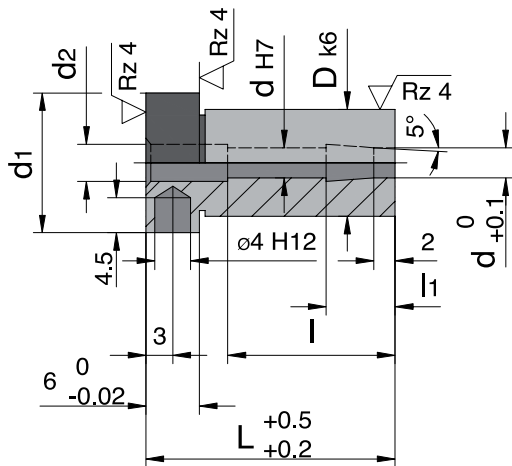

## INJECTION BUSHES

CODICE / Item no.

# N40

Materiale: 1.2826 ca. 580 HV  
Material: 1.2826 ca. 580 HV

**Esempio di ordine:**  
1 pezzo N40 Ø 12/22  
**Ordering - example:**  
1 piece N40 Ø 12/22

l1	l	d2	d1	d	D	L
7	18	4,5	16	4	12	22
						27
						36
						46
						56
7	27	6,5	22	6	18	22
						27
						36
						46
						56
						66
9,5	28	8,5	28	8	24	76
						86
						96
						36
						46
						56