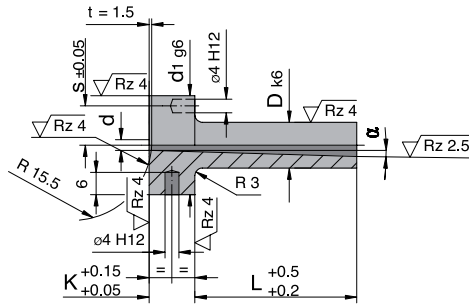

BUSSOLA DI INIEZIONE CON RAGGIO 15,5

INJECTION BUSHES WITH RADIUS 15,5

CODICE / Item no.

N31

$\alpha = 0,5^\circ / 1,0^\circ / 1,5^\circ$

Materiale: 1.2826 ca. 580 HV
Material: 1.2826 ca. 580 HV

Esempio di ordine:

1 pezzo N31 \varnothing 12/27/2.5/0,5°

Ordering - example:

1 piece N31 \varnothing 12/27/2.5/0,5°

α	s	K	d1	D	L	d
0,5°	11	13	28	12	22	2,5
					27	
					36	
					46	
					56	
0,5°	11	13	28	12	27	3,5
					36	
					46	
					56	
					66	
0,5°	15	18	38	18	46	3
					56	
					66	
					76	
					86	
0,5°	15	18	38	18	96	4
					116	
					46	
					56	
					66	

α	s	K	d1	D	L	d
1°	15	18	38	18	27	3
					36	
					46	
					56	
					66	
1°	15	18	38	18	76	4
					86	
					96	
					116	
					27	
1°	20	23	48	24	36	5
					46	
					56	
					66	
					76	

α	s	K	d1	D	L	d
1°	11	13	28	12	22	2,5
					27	
					36	
					46	
1°	11	13	28	12	56	3
					66	
					22	
					27	
					36	
1°	11	13	28	12	46	3,5
					56	
					22	
					27	

α	s	K	d1	D	L	d
1,5°	15	18	38	18	27	3,5
					36	
					46	
					56	
1,5°	15	18	38	18	76	4,5
					86	
					96	
					116	
1,5°	20	23	48	24	46	4,5
					56	
1,5°	20	23	48	24	76	6,5
					86	

MISURE SPECIALI SU RICHIESTA
SPECIAL SIZE AVAILABLE ON REQUEST