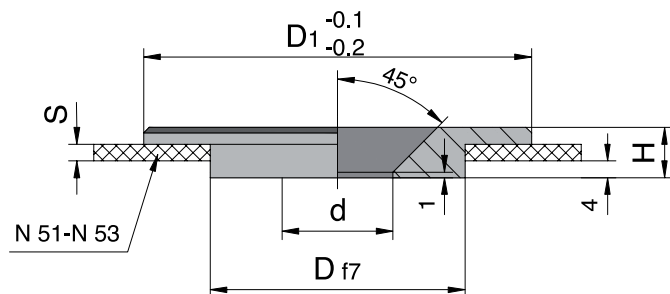

FLANGE DI CENTRATURA

LOCATING RING

CODICE / Item no.

N21

Materiale: 1.1191
Material: 1.1191

Esempio di ordine:
1 pezzo N21 Ø 60/8

Ordering - example:
1 piece N21 Ø 60/8

S	d	D	D1	H
-	36	90	60	8
3	26			11
5	26			13
6	26			14
-	36	90	80	12
3	26			15
5	26			17
-	36	90	90	12
3				15
5				17
6				18
7				19
8,5	21			
-	36	90	100	8
-				12
3				15
5				17
6				18
7				19
8,5				21
-	36	90	110	12
3				15
5				17
6				18
7				19
8				20
8,5				21
-				36
3	15			
5	17			
6	18			
7	19			
8	20			
8,5	21			

S	d	D	D1	H
-	36	90	125	12
3				15
5				17
6				18
7				19
8	20			
8,5	21			
-	36	90	130	12
-	36	90	140	12
-	36	90	150	12
-	36	90	160	12
3				15
5				17
6				18
7				19
8				20
8,5	21			
-	36	90	175	12
3				15
5				17
6				18
7				19
8	20			
8,5	21			
-	36	90	180	12
-	36	90	200	12
-	36	90	250	12