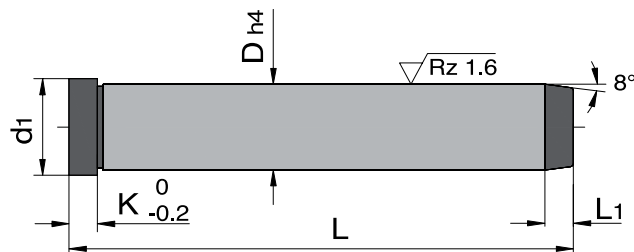

CODICE / Item no.

N14

Materiale: 1.7139 ca. 700 HV
Material: 1.7139 ca. 700 HV

Esempio di ordine:
1 pezzo N14 Ø 12/80

Ordering - example:
1 piece N14 Ø 12/80

COLONNA PER GUIDA A SFERA CON COLLARE

PILLAR FOR BALL GUIDING ELEMENT

K	L1	d1	D	L
4	4	16	12	80
				100
				120
				140
6	7	22	18	80
				100
				120
				140
				160
				200
240				

K	L1	d1	D	L
6	7	35	30	160
				200
				240
				280
				300

MISURE SPECIALI SU RICHIESTA
SPECIAL SIZE AVAILABLE ON REQUEST

CODICE / Item no.

N15

Materiale: 1.7139 ca. 700 HV
Material: 1.7139 ca. 700 HV

Esempio di ordine:
1 pezzo N15 Ø 12/80

Ordering - example:
1 piece N15 Ø 12/80

COLONNA PER GUIDA A SFERA LISCIA

PILLAR FOR BALL GUIDING ELEMENT

L1	D	L
4	12	80
		100
		125
		140
7	18	100
		125
		140
		160
		180
		200

L1	D	L
7	30	160
		240

MISURE SPECIALI SU RICHIESTA
SPECIAL SIZE AVAILABLE ON REQUEST