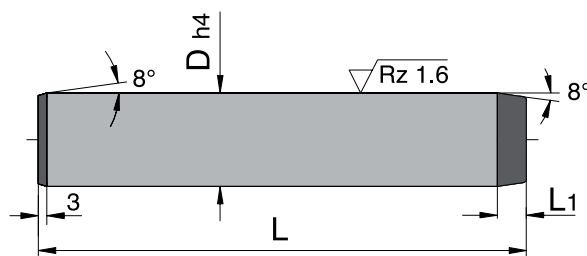

CODICE / Item no.

N14

Materiale: 1.7139 ca. 700 HV
Material: 1.7139 ca. 700 HV

Esempio di ordine:
1 pezzo N14 Ø 12/80

Ordering - example:
1 piece N14 Ø 12/80

COLONNA PER GUIDA A SFERA CON COLLARE

PILLAR FOR BALL GUIDING ELEMENT

K	L1	d1	D	L
4	4	16	12	80
				100
				120
				140
6	7	22	18	80
				100
				120
				140
				160
				200
240				

K	L1	d1	D	L
6	7	35	30	160
				200
				240
				280
				300

MISURE SPECIALI SU RICHIESTA
SPECIAL SIZE AVAILABLE ON REQUEST

CODICE / Item no.

N15

Materiale: 1.7139 ca. 700 HV
Material: 1.7139 ca. 700 HV

Esempio di ordine:
1 pezzo N15 Ø 12/80

Ordering - example:
1 piece N15 Ø 12/80

COLONNA PER GUIDA A SFERA LISCIA

PILLAR FOR BALL GUIDING ELEMENT

L1	D	L
4	12	80
		100
		125
		140
7	18	100
		125
		140
		160
		180
		200

L1	D	L
7	30	160
		240

MISURE SPECIALI SU RICHIESTA
SPECIAL SIZE AVAILABLE ON REQUEST