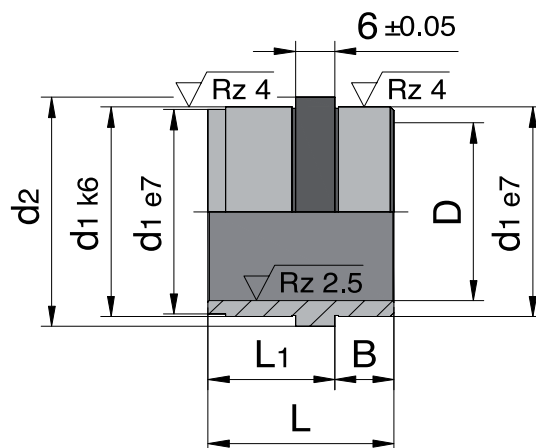

CODICE / Item no.

N13

H: corsa max.
H: max. stroke

Esempio di ordine:
1 pezzo N13 Ø 12/40

Ordering - example:
1 piece N13 Ø 12/40

GRUPPO DI GUIDA A SFERE COMPLETE BALL GUIDING ELEMENT

l	d1	d2	L1	L2	H	D	L
2,5	22	26	24	18	50	12	40
					82		56
2,8	30	35	34	23	44	18	45
					66		56
					96		71
4,8	46	52	54	33	32	30	56
					70		75
					110		95

MISURE SPECIALI SU RICHIESTA - SPECIAL SIZE AVAILABLE ON REQUEST

CODICE / Item no.

N130

Materiale: 1.7139 ca. 700 HV
Material: 1.7139 ca. 700 HV

Esempio di ordine:
1 pezzo N130 Ø 16

Ordering - example:
1 piece N130 Ø 16

BUSSOLA DI GUIDA GUIDE BUSHES

d1	d2	B	L1	L	D
22	26	6	18	24	16
30	35	11	23	34	24
46	52	21	33	54	38

MISURE SPECIALI SU RICHIESTA - SPECIAL SIZE AVAILABLE ON REQUEST