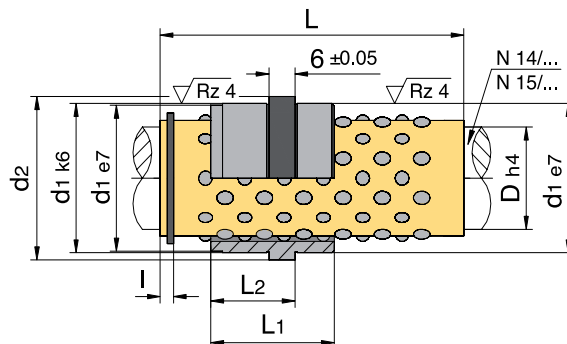

CODICE / Item no.

N13

H: corsa max.
H: max. stroke

Esempio di ordine:
1 pezzo N13 Ø 12/40

Ordering - example:
1 piece N13 Ø 12/40

GRUPPO DI GUIDA A SFERE COMPLETE BALL GUIDING ELEMENT

l	d1	d2	L1	L2	H	D	L
2,5	22	26	24	18	50	12	40
					82		56
2,8	30	35	34	23	44	18	45
					66		56
					96		71
4,8	46	52	54	33	32	30	56
					70		75
					110		95

MISURE SPECIALI SU RICHIESTA - SPECIAL SIZE AVAILABLE ON REQUEST

CODICE / Item no.

N130

Materiale: 1.7139 ca. 700 HV
Material: 1.7139 ca. 700 HV

Esempio di ordine:
1 pezzo N130 Ø 16

Ordering - example:
1 piece N130 Ø 16

BUSSOLA DI GUIDA GUIDE BUSHES

d1	d2	B	L1	L	D
22	26	6	18	24	16
30	35	11	23	34	24
46	52	21	33	54	38

MISURE SPECIALI SU RICHIESTA - SPECIAL SIZE AVAILABLE ON REQUEST