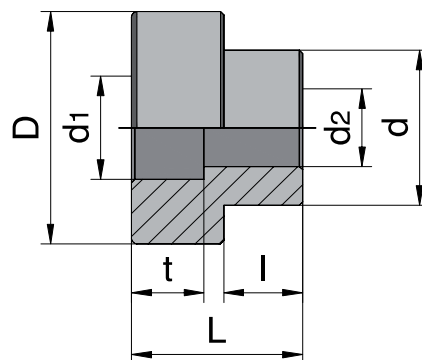

CODICE / Item no.

N102

Materiale: 1.7139
Material: 1.7139

Esempio di ordine:
1 pezzo N102 Ø 40/7
Ordering - example:
1 piece N102 Ø 40/7

BUSSOLA DI PRESSIONE PRESS BUSHES

t	d	d1	d2	L	D	l
11	25	18	10,5	27	40	7
11	25	18	10,5	27	40	12
13	31	20	13,0	32	48	8
13	31	20	13,0	32	48	17

t	d	d1	d2	L	D	l
17,5	39	26	17	34	58	9
17,5	39	26	17	34	58	19

BUSSOLE DI ESPULSIONE EJECTION BUSHES

L1	L	d4	d3	d2	d1	D
12	29	19	32	46	18	14
16	34	25	38	52	24	18

L1	L	d4	d3	d2	d1	D
21	40	31	44	58	30	24
26	46	39	52	68	38	30

CODICE / Item no.

N11

Materiale: 1.7139 ca. 700 HV
Material: 1.7139 ca. 700 HV

Esempio di ordine:
1 pezzo N11 Ø 14
Ordering - example:
1 piece N11 Ø 14

MISURE SPECIALI SU RICHIESTA - SPECIAL SIZE AVAILABLE ON REQUEST