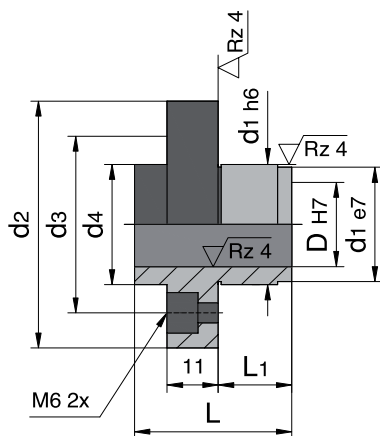

CODICE / Item no.

N102

Materiale: 1.7139
Material: 1.7139

Esempio di ordine:
1 pezzo N102 Ø 40/7
Ordering - example:
1 piece N102 Ø 40/7

BUSSOLA DI PRESSIONE PRESS BUSHES

t	d	d1	d2	L	D	l
11	25	18	10,5	27	40	7
11	25	18	10,5	27	40	12
13	31	20	13,0	32	48	8
13	31	20	13,0	32	48	17

t	d	d1	d2	L	D	l
17,5	39	26	17	34	58	9
17,5	39	26	17	34	58	19

BUSSOLE DI ESPULSIONE EJECTION BUSHES

L1	L	d4	d3	d2	d1	D
12	29	19	32	46	18	14
16	34	25	38	52	24	18

L1	L	d4	d3	d2	d1	D
21	40	31	44	58	30	24
26	46	39	52	68	38	30

CODICE / Item no.

N11

Materiale: 1.7139 ca. 700 HV
Material: 1.7139 ca. 700 HV

Esempio di ordine:
1 pezzo N11 Ø 14
Ordering - example:
1 piece N11 Ø 14

MISURE SPECIALI SU RICHIESTA - SPECIAL SIZE AVAILABLE ON REQUEST