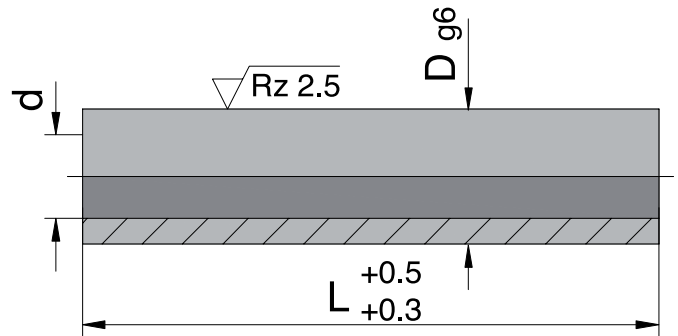

CODICE / Item no.

N09

Materiale: 1.7139 ca. 700 HV
Material: 1.7139 ca. 700 HV

Esempio di ordine:
1 pezzo N09 Ø 10/20

Ordering - example:
1 piece N09 Ø 10/20

TUBETTI DI GUIDA GUIDE TUBE

d	D	L
6,2	10	20
		30
		40
		50
		60
		70
		80
		100
		120
		140
8,5	14	30
		40
		50
		60
		70
		80
		100
		120
		140
		160
180		
10,5	18	40
		60
		80
		100
		120
		140
		160
		180
		200
		220
240		

d	D	L
13,0	24	60
		80
		100
		120
		140
		160
		180
		200
		240
		17,0
100		
120		
140		
160		
180		
200		
220		
240		
260		
280		
300		

Rondelle per N09 Disc for N09

d	H	D
6,2	3	14
8,5	4	18
10,5	5	24
13,0	6	30
17,0	8	40

CODICE / Item no.

N091

Materiale: 1.7139 ca. 700 HV
Material: 1.7139 ca. 700 HV

Esempio di ordine:
1 pezzo N091 Ø 14

Ordering - example:
1 piece N091 Ø 14

MISURE SPECIALI SU RICHIESTA
SPECIAL SIZE AVAILABLE ON REQUEST