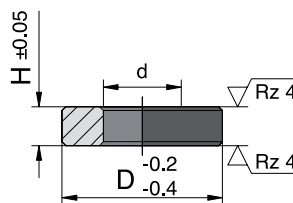

CODICE / Item no.

N09

Materiale: 1.7139 ca. 700 HV
Material: 1.7139 ca. 700 HV

Esempio di ordine:
1 pezzo N09 Ø 10/20

Ordering - example:
1 piece N09 Ø 10/20

TUBETTI DI GUIDA GUIDE TUBE

d	D	L
6,2	10	20
		30
		40
		50
		60
		70
		80
		100
		120
		140
8,5	14	30
		40
		50
		60
		70
		80
		100
		120
		140
		160
180		
10,5	18	40
		60
		80
		100
		120
		140
		160
		180
		200
		220
240		

d	D	L
13,0	24	60
		80
		100
		120
		140
		160
		180
		200
		240
		17,0
100		
120		
140		
160		
180		
200		
220		
240		
260		
280		
300		

Rondelle per N09 Disc for N09

d	H	D
6,2	3	14
8,5	4	18
10,5	5	24
13,0	6	30
17,0	8	40

CODICE / Item no.

N091

Materiale: 1.7139 ca. 700 HV
Material: 1.7139 ca. 700 HV

Esempio di ordine:
1 pezzo N091 Ø 14

Ordering - example:
1 piece N091 Ø 14

MISURE SPECIALI SU RICHIESTA
SPECIAL SIZE AVAILABLE ON REQUEST