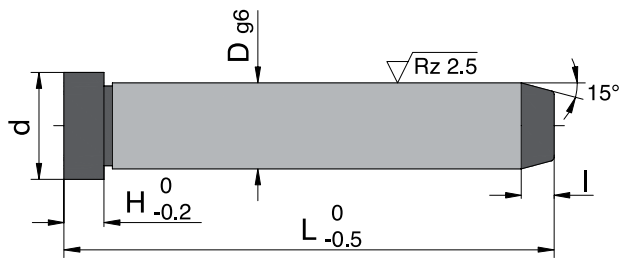

## COLONNE DI GUIDA CON TESTA GUIDE PILLAR

d	l	H	D	L
10	4	3	8	40
				50
				60
				80
				100
12	4	3	9	40
				60
				80
				100
				120
12	4	3	10	40
				60
				80
				100
				120
				140
				160
16	5	6	12	40
				60
				80
				100
				120
				140
				160
				180
				200
18	5	8	14	60
				80
				100
				120
				140
				160
				180
				200
				220
				240

MISURE SPECIALI SU RICHIESTA  
 SPECIAL SIZE AVAILABLE ON REQUEST

d	l	H	D	L
18	5	8	15	60
				80
				100
				120
				140
				160
				180
				200
20	5	8	16	40
				60
				80
				100
				120
				140
				160
				180
22	7	8	18	60
				80
				100
				120
				140
				160
				180
				200
				220
				240
				260
24	7	8	20	60
				80
				100

# N07

Materiale: 1.7139 ca. 700 HV  
Material: 1.7139 ca. 700 HV

**Esempio di ordine:** *Ordering - example:*  
1 pezzo N07 Ø 20/120 1 piece N07 Ø 20/120

d	l	H	D	L
24	7	8	20	120
				140
				160
				180
				200
				220
				240
				260
				280
				300
				320
				26
100				
120				
140				
160				
180				
200				
220				
240				
260				
280				
300				
320				
340				
360				
28	7	15	24	80
				100
				120
				140
				160
				180
				200
				220
				240
				260
				280
				300
320				
340				
360				