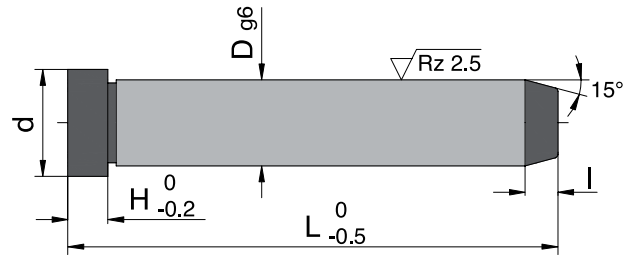

# N07

Materiale: 1.7139 ca. 700 HV  
 Material: 1.7139 ca. 700 HV

**Esempio di ordine:**  
 1 pezzo N07 Ø 8/40

**Ordering - example:**  
 1 piece N07 Ø 8/40

## COLONNE DI GUIDA CON TESTA GUIDE PILLAR

d	l	H	D	L
10	4	3	8	40
				50
				60
				80
				100
12	4	3	9	40
				60
				80
				100
				120
12	4	3	10	40
				60
				80
				100
				120
				140
				160
16	5	6	12	40
				60
				80
				100
				120
				140
				160
				180
				200
18	5	8	14	60
				80
				100
				120
				140
				160
				180
				200
				220
				240

# N07

Materiale: 1.7139 ca. 700 HV  
Material: 1.7139 ca. 700 HV

**Esempio di ordine:** *Ordering - example:*  
1 pezzo N07 Ø 20/120 1 piece N07 Ø 20/120

d	l	H	D	L
24	7	8	20	120
				140
				160
				180
				200
				220
				240
				260
				280
				300
				320
				26
100				
120				
140				
160				
180				
200				
220				
240				
260				
280				
300				
320				
340				
360				
28	7	15	24	80
				100
				120
				140
				160
				180
				200
				220
				240
				260
				280
				300
320				
340				
360				

d	l	H	D	L				
36	7	15	30	100				
				120				
				140				
				160				
				180				
				200				
				240				
				300				
				360				
				400				
				36	7	15	32	100
								120
140								
160								
180								
200								
240								
300								
360								
400								
48	10	15	40					160
								200
				240				
				300				
				360				
				400				
				420				
				500				
				58	15	15	50	160
								200
								240
								300
360								
400								
500								
68	20	20	60					280
								300
								340
								360
								400
				500				