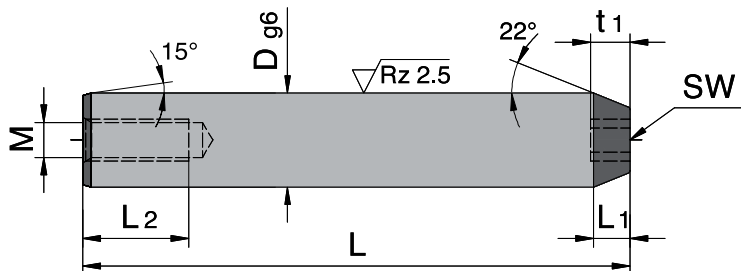

## PERNO INCLINATO INCLINED PIN

Materiale: 1.7139 ca. 700 HV  
Material: 1.7139 ca. 700 HV

**Esempio di ordine:**  
1 pezzo N074 Ø 20/60

**Ordering - example:**  
1 piece N074 Ø 20/60

M	L2	L1	SW	t1	D	L
10	20	7	8	8	20	60
						70
						80
						90
						100
						120
						125
						140
						150
						160
						165
						170
						180
190						
200						
210						
220						
240						
10	20	7	8	8	22	60
						70
						80
						90
						100
						120
						140
						160
						180
						200
220						
240						

# N074

Materiale: 1.7139 ca. 700 HV  
Material: 1.7139 ca. 700 HV

**Esempio di ordine:**  
1 pezzo N074 Ø 8/40

**Ordering - example:**  
1 piece N074 Ø 8/40

M	L2	L1	SW	t1	D	L
5	10	2,3	4	4	8	40
						60
						80
						100
6	10	4	4	4	10	40
						60
						80
						100
						120
6	10	5	5	5	12	60
						80
						100
						120
						140
						160
6	10	5	5	5	14	50
						60
						70
						75
						80
						90
						100
						120
						140
160						
8	17	5	5	5	15	50
						60
						70
						80
						90