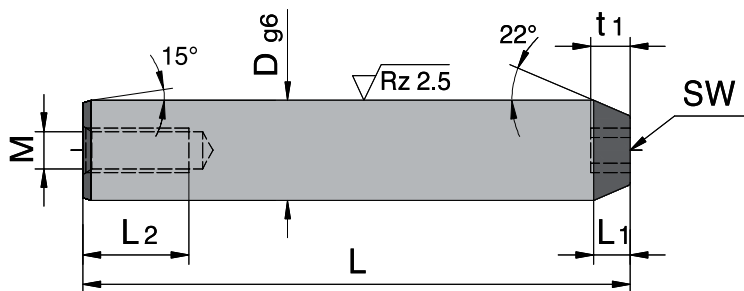

## PERNO INCLINATO INCLINED PIN

Materiale: 1.7139 ca. 700 HV  
Material: 1.7139 ca. 700 HV

**Esempio di ordine:**  
1 pezzo N074 Ø 20/60

**Ordering - example:**  
1 piece N074 Ø 20/60

M	L2	L1	SW	t1	D	L
10	20	7	8	8	20	60
						70
						80
						90
						100
						120
						125
						140
						150
						160
						165
						170
						180
190						
200						
210						
220						
240						
10	20	7	8	8	22	60
						70
						80
						90
						100
						120
						140
						160
						180
						200
220						
240						

M	L2	L1	SW	t1	D	L
12	25	7	8	8	24	60
						70
						80
						90
						100
						120
						140
						145
						160
						180
16	30	7	10	10	30	190
						200
						220
						240
						80
						90
16	30	7	10	10	32	100
						120
						140
						80
90						
100						
120						
140						

# N074

Materiale: 1.7139 ca. 700 HV  
Material: 1.7139 ca. 700 HV

**Esempio di ordine:**  
1 pezzo N074 Ø 8/40

**Ordering - example:**  
1 piece N074 Ø 8/40

M	L2	L1	SW	t1	D	L
5	10	2,3	4	4	8	40
						60
						80
						100
6	10	4	4	4	10	40
						60
						80
						100
						120
6	10	5	5	5	12	60
						80
						100
						120
						140
						160
6	10	5	5	5	14	50
						60
						70
						75
						80
						90
						100
						120
						140
160						
8	17	5	5	5	15	50
						60
						70
						80
						90