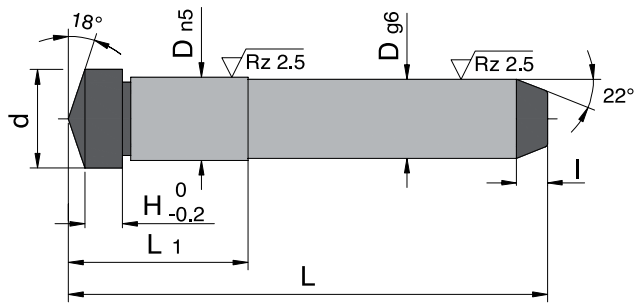

COLONNE DI GUIDA CON TESTA

GUIDE PILLAR

CODICE / Item no.

N072

Materiale: 1.7139 ca. 700 HV
Material: 1.7139 ca. 700 HV

Esempio di ordine:
1 pezzo N072 \varnothing 10/40
Ordering - example:
1 piece N072 \varnothing 10/40

d	H	I	L1	D	L
12	2	4	13	10	40
					60
					80
					100
					120
15	3	5	17	12	60
					80
					100
					120
					140
17	3	5	17	14	160
					60
					80
					100
					120
19	3	5	22	16	140
					160
					180
					200
					60
21	3	7	22	18	80
					100
					120
					140
					160
					180
					200
					220
					240
					60
80					

MISURE SPECIALI SU RICHIESTA
SPECIAL SIZE AVAILABLE ON REQUEST

d	H	I	L1	D	L
23	4	7	22	20	80
					100
					120
					140
					160
25	4	7	27	22	180
					200
					220
					240
					60
27	4	7	27	24	80
					100
					120
					140
					160
					180
					200
					220
					240
					280
35	5	7	36	30	100
					120
					140
					160
					180
					200
					220
					240
					280
					320
360					