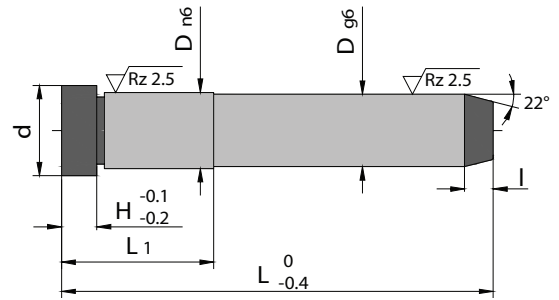

CODICE / Item no.

N071

Materiale: 1.7139 ca. 700 HV
Material: 1.7139 ca. 700 HV

Esempio di ordine:
1 pezzo N071 Ø 9/40
Ordering - example:
1 piece N071 Ø 9/40

COLONNE DI GUIDA CON TESTA

GUIDE PILLAR

d	H	I	L1	D	L
11	3	4	11	9	40
					60
					80
					100
					120
					120
12	3	4	11	10	40
					60
					80
					100
					120
					120
15	6	5	16	12	60
					80
					100
					120
					140
					160
17	8	5	21	14	60
					80
					100
					120
					140
					180
19	8	5	21	16	60
					80
					100
					120
					140
					160
21	8	7	21	18	60
					80
					100
					120
					140
					160
180					
200					
220					
240					

d	H	I	L1	D	L
23	8	7	21	20	80
					100
					120
					140
					160
					160
25	10	7	26	22	80
					100
					120
					140
					160
					180
27	10	7	26	24	80
					100
					120
					140
					160
					180
35	10	7	35	30	80
					100
					120
					140
					160
					180
200					
220					
240					
280					
320					
360					

d	H	I	L1	D	L
35	10	7	35	32	100
					120
					140
					160
					180
					200
45	10	7	35	40	140
					160
					180
					200
					250
					280
320					
360					
400					

MISURE SPECIALI SU RICHIESTA
SPECIAL SIZE AVAILABLE ON REQUEST