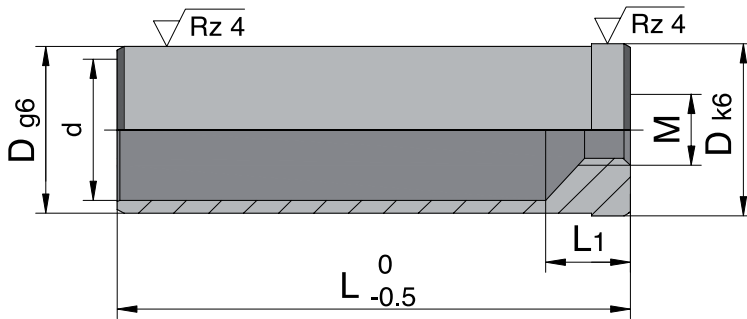

BUSSOLE DI CENTRAGGIO

CENTRING SLEEVES

CODICE / Item no.

N05

Materiale: 1.7139 ca. 700 HV
Material: 1.7139 ca. 700 HV

Esempio di ordine:
1 pezzo N05 Ø 14/20
Ordering - example:
1 piece N05 Ø 14/20

L1	M	d	D	L
8	8	11	14	20
				30
				40
				50
				60
				70
				80
				100
12	12	16	20	30
				40
				50
				60
				70
				80
				100
				120
12	12	21	26	30
				40
				50
				60
				70
				80
				100
				120
12	12	25	30	40
				50
				60
				80
				100
				120
				140
				160
180				
				200
				220
				240

MISURE SPECIALI SU RICHIESTA - SPECIAL SIZE AVAILABLE ON REQUEST

CODICE / Item no.

N05

Materiale: 1.7139 ca. 700 HV
Material: 1.7139 ca. 700 HV

Esempio di ordine:
1 pezzo N05 Ø 42/40

Ordering - example:
1 piece N05 Ø 42/40

BUSSOLE DI CENTRAGGIO CENTRING SLEEVES

L1	M	d	D	L				
12	12	33	42	40				
				60				
				80				
				100				
				120				
				140				
				160				
				180				
				200				
				220				
				240				
				260				
280								
300								
12	12	43	54	60				
				80				
				100				
				120				
				140				
				160				
				200				
				240				
				280				
				320				
				18	20	54	66	80
								100
120								
140								
160								
180								
200								
240								
280								
320								
18	20	64	80					100
								120
				140				
				160				
				200				
				240				
				280				
				320				