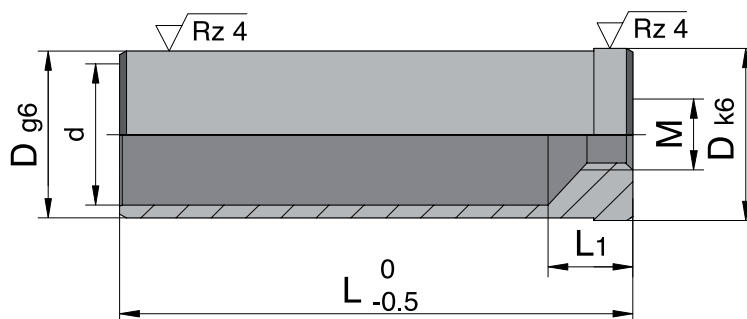

BUSSOLE DI CENTRAGGIO

CENTRING SLEEVES

CODICE / Item no.

N05

Materiale: 1.7139 ca. 700 HV
Material: 1.7139 ca. 700 HV

Esempio di ordine:
1 pezzo N05 Ø 14/20
Ordering - example:
1 piece N05 Ø 14/20

L1	M	d	D	L
8	8	11	14	20
				30
				40
				50
				60
				70
				80
				100
12	12	16	20	30
				40
				50
				60
				70
				80
				100
				120
12	12	21	26	30
				40
				50
				60
				70
				80
				100
				120
12	12	25	30	40
				50
				60
				80
				100
				120
				140
				160
180				
				200
				220
				240

MISURE SPECIALI SU RICHIESTA - SPECIAL SIZE AVAILABLE ON REQUEST

CODICE / Item no.

N05

Materiale: 1.7139 ca. 700 HV
Material: 1.7139 ca. 700 HV

Esempio di ordine:
1 pezzo N05 Ø 42/40

Ordering - example:
1 piece N05 Ø 42/40

BUSSOLE DI CENTRAGGIO CENTRING SLEEVES

L1	M	d	D	L				
12	12	33	42	40				
				60				
				80				
				100				
				120				
				140				
				160				
				180				
				200				
				220				
				240				
				260				
280								
300								
12	12	43	54	60				
				80				
				100				
				120				
				140				
				160				
				200				
				240				
				280				
				320				
				18	20	54	66	80
								100
120								
140								
160								
180								
200								
240								
280								
320								
18	20	64	80					100
								120
				140				
				160				
				200				
				240				
				280				
				320				