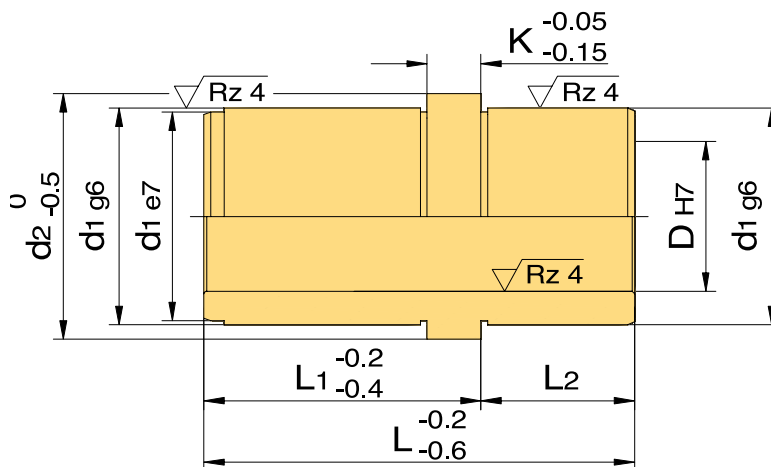

# N048

Materiale: bronzo  
Material: bronze

**Esempio di ordine:**  
1 pezzo N048 Ø 10/9/12

**Ordering - example:**  
1 piece N048 Ø 10/9/12

## BUSSOLE DI GUIDA CON COLLARE DI CENTRATURA IN BRONZO

BRONZE GUIDE BUSHES

K	d1	d2	L	D	L2	L1
6	14	17	21	10	9	12
6	14	17	26	10	9	17
6	16	19	26	12	9	17
6	16	19	29	12	12	17
6	18	21	29	14	12	17
6	18	21	34	14	12	22
6	18	21	29	14	17	22
6	24	27	29	18	12	17
6	24	27	34	18	12	22
6	24	27	39	18	17	22
6	24	27	44	18	17	27
6	24	27	49	18	22	27
6	26	29	39	20	17	22
6	26	29	49	20	22	27
6	28	31	39	22	17	22
6	28	31	49	22	22	27
6	30	33	39	24	17	22
6	30	33	44	24	17	27
6	30	33	49	24	22	27
6	30	33	63	24	27	36
6	38	41	49	30	22	27
6	38	41	63	30	27	36
6	38	41	73	30	27	46