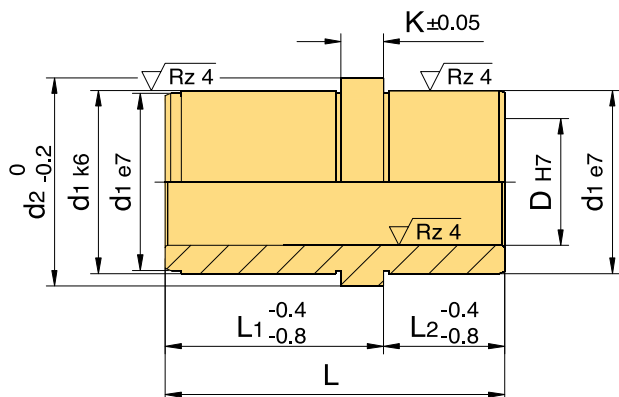

# BUSSOLE DI GUIDA CON COLLARE DI CENTRATURA IN BRONZO

BRONZE GUIDE BUSHES

| K | d1 | d2 | L    | L2   | D     | L1 |
|---|----|----|------|------|-------|----|
| 6 | 20 | 25 | 24,3 | 8,5  | 14/15 | 17 |
| 6 | 26 | 31 | 37,3 | 16,5 | 18/20 | 22 |
| 6 | 30 | 35 | 47,3 | 21,5 | 22/24 | 27 |
| 6 | 42 | 46 | 61,3 | 26,5 | 30/32 | 36 |

# N046

Materiale: bronzo  
Material: bronze

**Esempio di ordine:**

1 pezzo N046 Ø 14/17

3 pezzi N046 Ø 15/17

**Ordering - example:**

1 piece N046 Ø 14/17

3 pieces N046 Ø 15/17

# N047

Materiale: bronzo  
Material: bronze

**Esempio di ordine:**

1 pezzo N047 Ø 12/6

**Ordering - example:**

1 piece N047 Ø 12/6