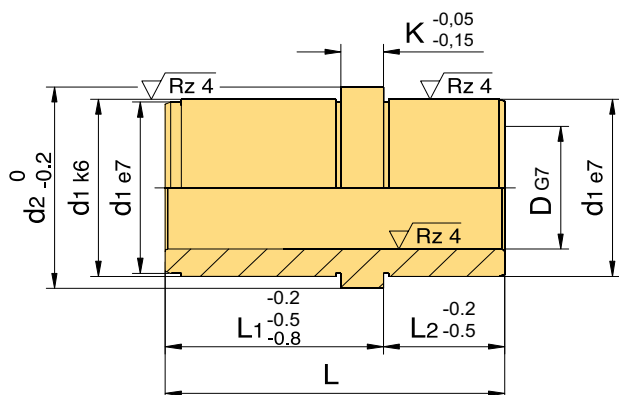

BUSSOLE DI GUIDA CON COLLARE DI CENTRATURA IN BRONZO

BRONZE GUIDE BUSHES

K	d1	d2	L	L2	D	L1
3	16	19	15	9	12	6
3	16	19	21	12	12	9
3	16	19	29	17	12	12
6	25	29	29	17	18	12
6	25	29	39	22	18	17
6	25	29	49	27	18	22
6	42	46	39	22	30	17
6	42	46	49	27	30	22
6	42	46	63	36	30	27

MISURE SPECIALI SU RICHIESTA - SPECIAL SIZE AVAILABLE ON REQUEST

CODICE / Item no.

N047

Materiale: bronzo
Material: bronze

Esempio di ordine:

1 pezzo N047 Ø 12/6

Ordering - example:

1 piece N047 Ø 12/6