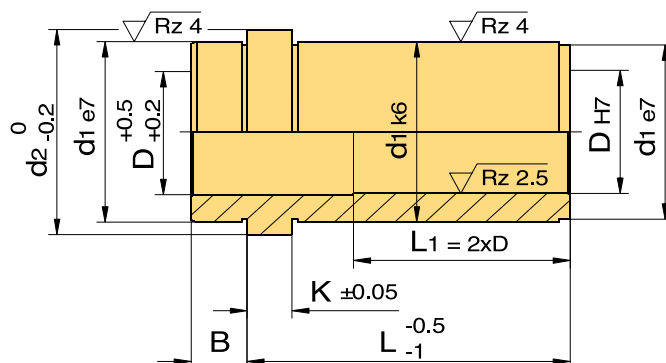

CODICE / Item no.

N045

BUSSOLE DI GUIDA CON COLLARE DI CENTRATURA IN BRONZO

BRONZE GUIDE BUSHES

Materiale: bronzo
Material: bronze

Esempio di ordine:

1 pezzo N045 Ø 9/12

3 pezzi N045 Ø 10/12

Ordering - example:

1 piece N045 Ø 9/12

3 pieces N045 Ø 10/12

B	K	d1	d2	D	L
5	3	14	16	9/10	12
					17
					22
					27
					36
					46
56					
6	6	20	25	14/15	17
					22
					27
					36
					46
					56
66					
76					
8	6	26	31	18/20	17
					22
					27
					36
					46
					56
66					
76					
8	6	30	35	22/24	22
					27
					36
					46
					56
					66
76					
86					
96					
116					

B	K	d1	d2	D	L
8	6	42	47	30/32	27
					36
					46
					56
					66
					76
86					
96					
116					
136					
10	10	54	60	40/42	46
					56
					66
					76
					86
					96
116					
136					
156					
196					