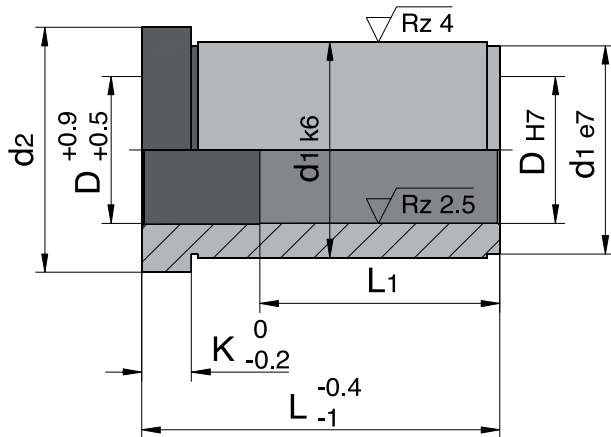

BUSSOLE DI GUIDA CON COLLARE

GUIDE BUSHES

CODICE / Item no.

N03

Materiale: 1.7139 ca. 700 HV
Material: 1.7139 ca. 700 HV

Esempio di ordine:

1 pezzo N03 Ø 30/22

3 pezzi N03 Ø 32/22

Ordering - example:

1 piece N03 Ø 30/22

3 pieces N03 Ø 32/22

K	d1	d2	L1	D	L
6	42	47	-	30/32	22
					27
					36
					46
					56
					66
					76
					86
					96
					116
					136
					156
10	54	59	96	40/42	176
					186
					196
					236
					36
					46
			56		
			66		
			76		
			86		
			96		
			116		
136					
156					
10	54	59	116	40/42	176
					196
					216
					246

K	d1	d2	L1	D	L					
10	66	71	-	50/52	56					
					76					
					96					
					116					
					136					
					156					
			176							
			196							
			116							
			20		80	86	-	60/62	56	
									76	
									96	
116										
136										
156										
176										
196										
136										
20	80	86		136			60/62		216	
									246	
									20	104
			116							
			136							
			156							
176										
196										
156										
216										
246										