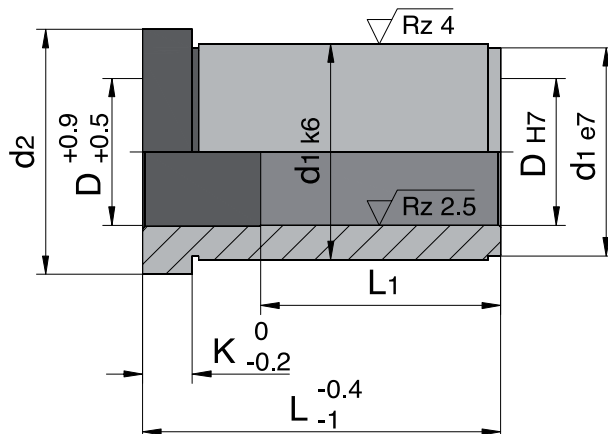

CODICE / Item no.

N03

Materiale: 1.7139 ca. 700 HV
Material: 1.7139 ca. 700 HV

Esempio di ordine:

1 pezzo N03 Ø 9/9

3 pezzi N03 Ø 10/9

Ordering - example:

1 piece N03 Ø 9/9

3 pieces N03 Ø 10/9

BUSSOLE DI GUIDA CON COLLARE

GUIDE BUSHES

K	d1	d2	L1	D	L
3	14	16	-	9/10	9
					12
					17
					22
					27
			27		36
					46
					56
					66
					76
6	18	23	-	12	17
					22
					27
					36
					46
			36		56
					66
					76
					86
					96
6	20	25	-	14/15	12
					17
					22
					27
					36
			46		46
					56
					66
					76
					86
6	30	35	-	22/24	12
					17
					22
					27
					36
			46		46
					56
					66
					76
					86
6	26	31	-	18/20	17
					22
					27
					36
					46
			56		56
					66
					76
					86
					96
6	30	35	-	22/24	116
					122
					127
					136
					146
			76		156
					166
					176
					186
					196

MISURE SPECIALI SU RICHIESTA
SPECIAL SIZE AVAILABLE ON REQUEST

K	d1	d2	L1	D	L
6	22	27	-	16	17
					22
					27
					36
					46
			56		56
					66
					76
					86
					96
6	26	31	-	18/20	17
					22
					27
					36
					46
			56		56
					66
					76
					86
					96
6	30	35	-	22/24	116
					122
					127
					136
					146
			76		156
					166
					176
					186
					196

Ordering - example:

1 piece N03 Ø 30/22

3 pieces N03 Ø 32/22

K	d1	d2	L1	D	L
6	42	47	-	30/32	22
					27
					36
					46
					56
					66
					76
					86
					96
					116
					136
					156
10	54	59	96	40/42	176
					186
					196
					236
					36
					46
			56		
			66		
			76		
			86		
			96		
			116		
136					
156					
10	54	59	116	40/42	176
					196
					216
					246