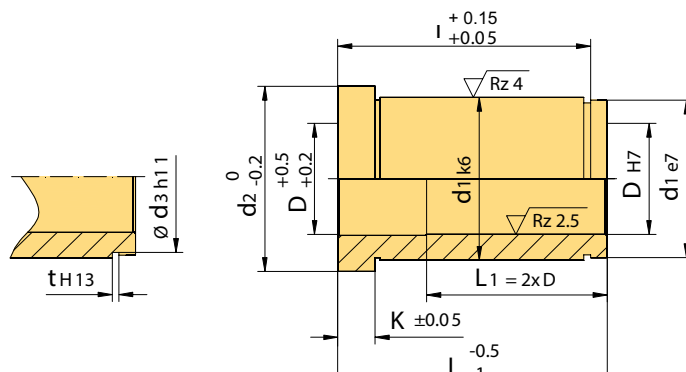

# N035

Materiale: bronzo  
Material: bronze

**Esempio di ordine:**  
1 pezzo N035 Ø 9/12  
3 pezzi N035 Ø 10/12

**Ordering - example:**  
1 piece N035 Ø 9/12  
3 pieces N035 Ø 10/12

## BUSSOLE DI GUIDA CON COLLARE IN BRONZO

BRONZE GUIDE BUSHES

K	d1	d2	d3	t	l	D	L
3	14	16	13,4	1,10	9,6	9/10	12
					14,6		17
					19,6		22
					24,6		27
					33,6		36
					43,6		46
					53,6		56
6	18	23	17,0	1,30	14,3	12	17
					19,3		22
					24,3		27
					33,3		36
					43,3		46
					53,3		56
6	20	25	19,0	1,30	14,3	14/15	17
					19,3		22
					24,3		27
					33,3		36
					43,3		46
					53,3		56
6	22	27	21,0	1,30	19,3	16	22
					24,3		27
					33,3		36
					43,3		46
					53,3		56
					63,3		66
6	26	31	24,9	1,30	14,3	18/20	17
					19,3		22
					24,3		27
					33,3		36
					43,3		46
					53,3		56
					63,3		66
73,3	76						

K	d1	d2	d3	t	l	D	L
6	30	35	28,6	1,60	18,6	22/24	22
					23,6		27
					32,6		36
					42,6		46
					52,6		56
					62,6		66
					72,6		76
					82,6		86
6	42	47	39,5	1,85	21,9	30/32	27
					30,9		36
					40,9		46
					50,9		56
					60,9		66
					70,9		76
10	54	60	51,0	2,15	40,2	40/42	46
					50,2		56
					60,2		66
					70,2		76
					80,2		86
					90,2		96
					110,2		116
130,2	136						