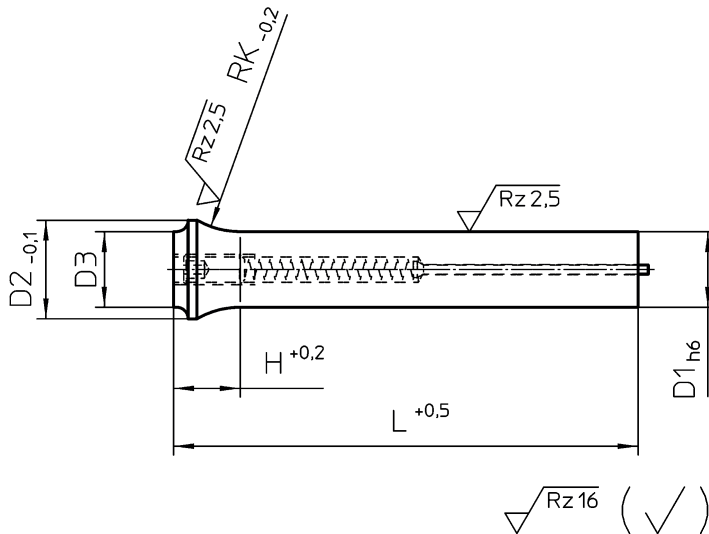

# PUNZONI LPH A COLLO DI TROMBONE CON ESTRATTORE

PUNCH WITH TROMBONE NECK WITH EJECTOR

CODICE / Item no.

# LPH12ED

Materiale: HSS  
Material: HSS

Durezza: gambo Hrc 62 ÷ 66  
Testa Hrc 45 ÷ 55  
Hardness: shank Hrc 62 ÷ 66  
Head Hrc 45 ÷ 55

Esempio di ordine:  
LPH12ED D1xL

Ordering - example:  
LPH12ED D1xL