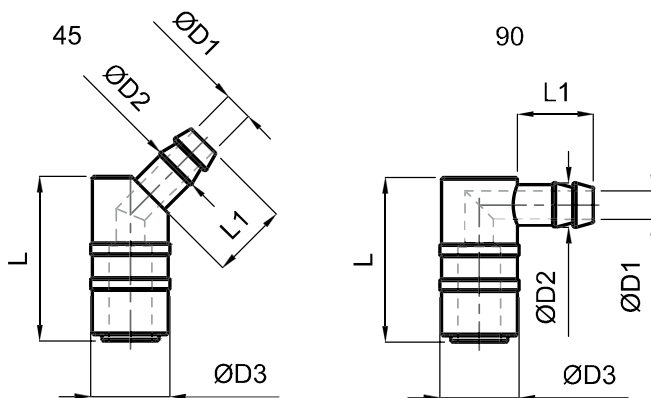

RACCORDI PROLUNGATI PER ATTACCHI RAPIDI

QUICK COUPLING EXTENSION

CODICE / Item no.

IR6/IR9..

Tipo	L	l4	d	d2	d4	SW
IR6	120	21	10	6	9	14
IR6	240	21	10	6	9	14
IR6	360	21	10	6	9	14
IR9	150	23	14	9	13	17
IR9	300	23	14	9	13	17
IR9	450	23	14	9	13	17

ATTACCHI RAPIDI 45° E 90°

HOSE COUPLER 45° AND 90°

CODICE / Item no.

RR6/RR9..

Tipo	L	12	13	d	d2	d3	d4
RR6/S	41	17	19	17	6	10	9
RR9/S	51	25	28	22	9	14	13