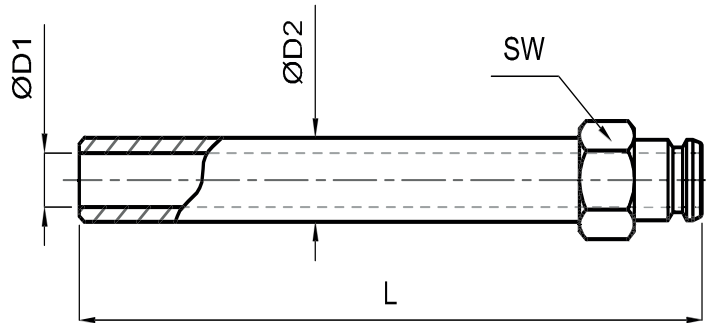

RACCORDI PROLUNGATI PER ATTACCHI RAPIDI

QUICK COUPLING EXTENSION

CODICE / Item no.

IR6/IR9..

Tipo	L	l4	d	d2	d4	SW
IR6	120	21	10	6	9	14
IR6	240	21	10	6	9	14
IR6	360	21	10	6	9	14
IR9	150	23	14	9	13	17
IR9	300	23	14	9	13	17
IR9	450	23	14	9	13	17

ATTACCHI RAPIDI 45° E 90°

HOSE COUPLER 45° AND 90°

CODICE / Item no.

RR6/RR9..

Tipo	L	12	13	d	d2	d3	d4
RR6/S	41	17	19	17	6	10	9
RR9/S	51	25	28	22	9	14	13