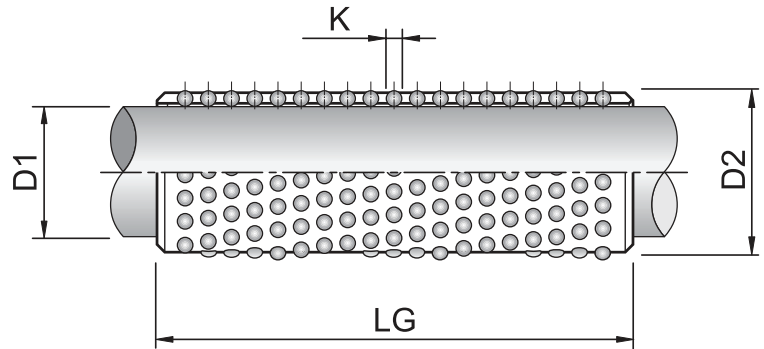

# GSAP

Materiale: poliacetato - Acciaio temperato  
 Material: polyacetate - Hardened steel

## GABBIA A SFERE IN PLASTICA PLASTIC BALL CAGE

D1	LG	D2	K
10	10	14	2
	15		
	20		
	25		
	30		
	35		
	40		
	45		
	50		
12	10	16	2
	15		
	20		
	25		
	30		
	35		
	40		
	45		
	50		
15	10	22	2
	15		
	20		
	25		
	30		
	35		
	40		
	45		
	50		
60			