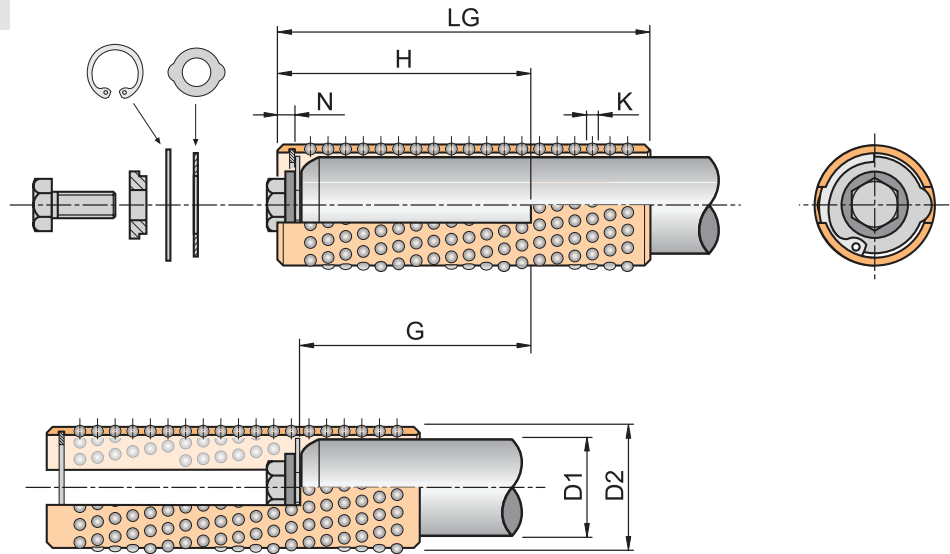

# GSAB

Materiale: Bronzo - acciaio  
temperato  
Material: Brass - hardened steel

## GABBIA A SFERE CON BLOCCAGGIO

*BALL CAGE WITH ARREST GROOVE*

D1	D2	LG	H	G	K	N
19 - 20	25 - 36	56	31	26.9	3	2.6
		72	41	36.9		
		80	51	46.9		
24 - 25	30 - 31	56	31	26.9	3	2.6
		72	41	36.9		
		80	51	46.9		
30 - 32	38 - 40	70	41	36.9	4	2.6
		80	51	46.9		
		95	61	56.9		
		105	61	56.9		
38 - 40	46 - 48	80	51	45.5	4	3.5
		95	61	55.5		
		105	61	55.5		
		120	73	67.5		
48 - 50	56 - 58	80	51	44.7	4	4.3
		95	61	54.7		
		105	61	54.7		
		120	73	66.7		
60 - 63	68 - 71	95	61	54.7	4	4.3
		120	73	66.7		
		140	83	76.7		
80	92	95	61	54	6	5
		120	73	66		
		140	83	76		