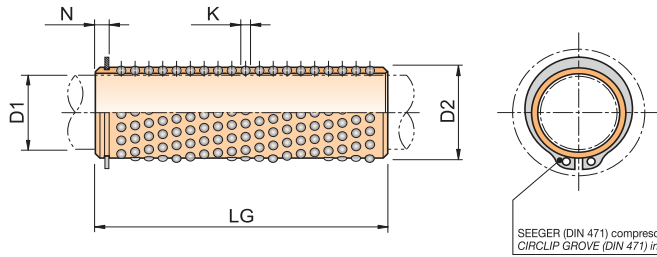

GABBIA A SFERE CON SCANALATURA PER ANELLO D'ARRESTO

BALL CAGES WITH CIRCLIP GROOVE

CODICE / Item no.

GSA

Materiale: Bronzo - acciaio temperato
Material: Brass - hardened steel

D1	D2	LG	K	SFERE	N
12	16	40	2	176	2.20
		56		272	
18	24	45	3	180	2.90
		56		240	
		71		320	
19 - 20	25 - 26	45	3	180	2.90
		56		240	
		71		320	
		80		360	
24 - 25	30 - 31	45	3	160	3.20
		56		180	
		71		240	
		80		320	
		95		360	
30 - 32	38 - 40	40	4	120	3.95
		45		140	
		50		160	
		56		180	
		71		240	
		75		260	
		80		280	
38 - 40	46 - 48	45	4	168	3.95
		50		192	
		56		216	
		63		264	
		80		336	
		95		408	
		105		456	
		120		528	

D1	D2	LG	K	SFERE	N
38 - 40	46 - 48	140	4	624	3.95
		160		720	
		180		816	
		200		912	
48 - 50	56 - 58	240	4	1104	4.25
		50		224	
		63		308	
		80		382	
		95		476	
60 - 63	68 - 71	105	4	532	4.75
		120		616	
		140		728	
		160		840	
		180		952	
		200		1064	
		240		1288	
80	92	95	6	544	6.15
		105		608	
		120		704	
		140		832	
		160		960	
		180		1088	
		200	6	1216	
		240		1472	
		120		540	
		140		648	
		160		756	
		180		864	
		200		972	
		240		1152	