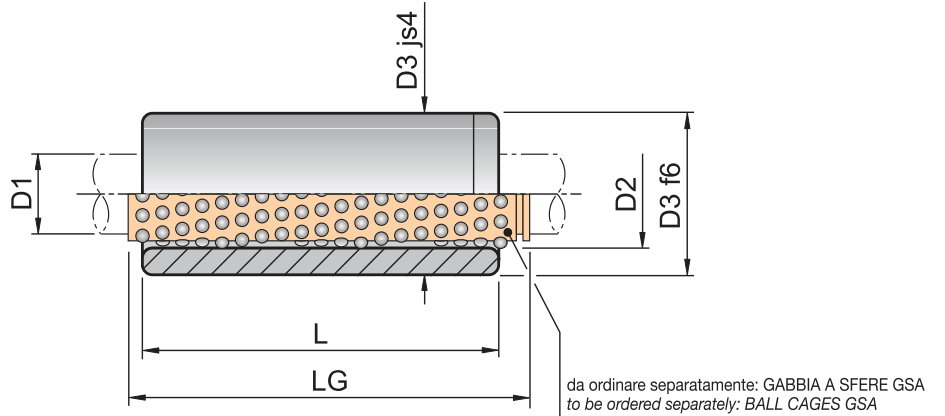

CODICE / Item no.

BGLAG

Materiale: 1.7131

Material: 1.7131

Durezza: Hrc 61÷ 63

Hardness: Hrc 61÷63

BUSSOLA LISCIA PER GABBIA A SFERE

GUIDE BUSH FOR BALL CAGE

D1	L	LG	D2	D3
19 - 20	23	45	25 - 26	32
	30	45		
	37	45		
	47	56		
	60	71		
24 - 25	77	95	30 - 31	40
	23	45		
	30	45		
	37	45		
	47	56		
30 - 32	60	71	38 - 40	48
	77	95		
	30	45		
	37	50		
	47	56		
	60	71		
	77	95		
	95	120		

D1	L	LG	D2	D3
38 - 40	30	45	46 - 48	58
	37	50		
	47	63		
	60	80		
	77	95		
48 - 50	95	120	56 - 58	70
	120	140		
	37	50		
	47	63		
	60	80		
60 - 63	77	95	68 - 71	85
	95	120		
	120	140		
	60	95		
	77	95		
80	120	140	92	105