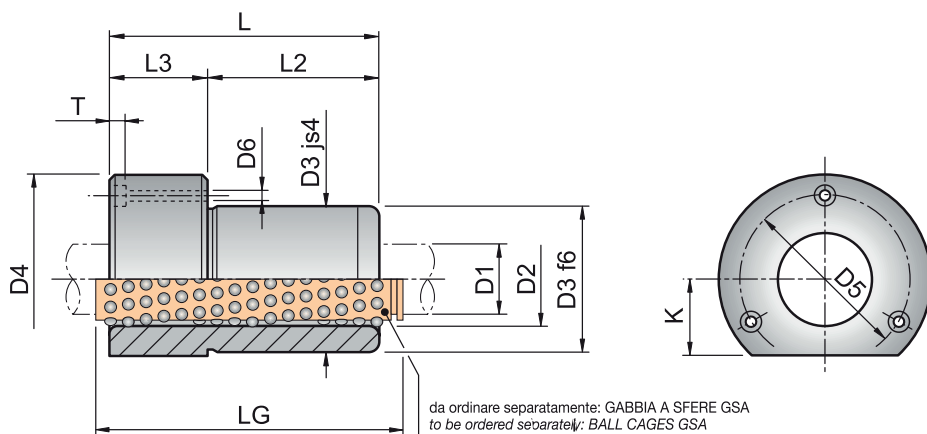

## FLANGED GUIDE BUSH FOR BALL CAGE

CODICE / Item no.

# BG5AG

Materiale: 1.7131

Material: 1.7131

Durezza: Hrc 61÷ 63

Hardness: Hrc 61+63

D1	D2	D3	D4	D5	K	L	L2	L3	LG
19 - 20	25 - 26	32	50	40	18	38	23	15	45
						45	30	15	56
						52	37	15	71
24 - 25	30 - 31	40	63	50	23	38	23	15	45
						55	30	25	71
						62	37	25	71
30 - 32	38 - 40	48	72	58	28	45	30	15	56
						62	37	25	71
						72	47	25	80
38 - 40	46 - 48	58	85	70	33	55	30	25	63
						67	37	30	80
						77	47	30	95
48 - 50	56 - 58	70	104	86	38	62	37	25	80
						89	47	42	95
						102	60	42	120
60 - 63	68 - 71	85	120	100	46	89	47	42	95
						102	60	42	120
80	92	105	148	125	56	125	75	50	140