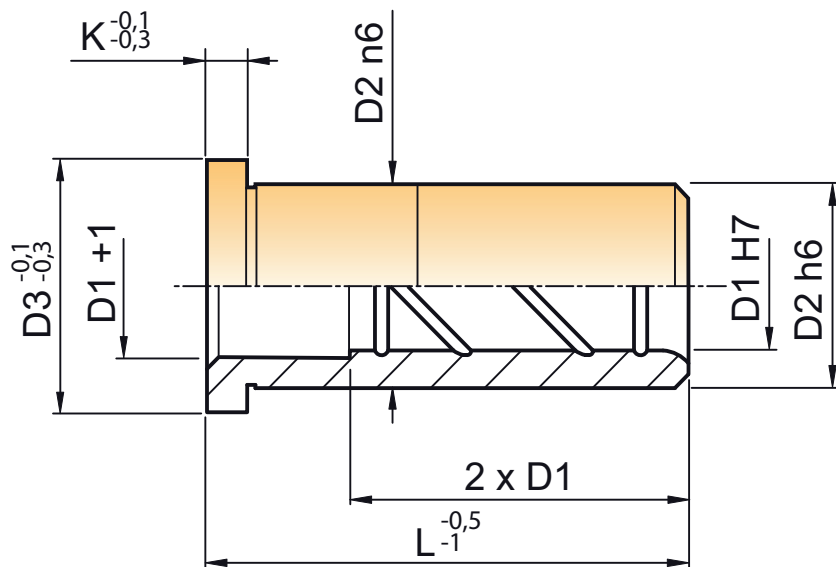

BUSSOLA GUIDA BRONZO INTEGRALE

BRONZE GUIDE BUSH

CODICE / Item no.

BG1B

Materiale: Bronzo
Material: Bronze

▲ a richiesta ● in esaurimento
▲ on request ● in exhaustion

D1	16	20	25	32	40	50	60		
D2	22	28	30▲	34	36▲	40	48	60	74
D3	26	32	34▲	38	40▲	45	52	65	84
K	5	6	7	7	8	10	12		
L	22	■	■						
	26	■	■	■	■				
	36	■	■	■	■	■			
	46	■	■	■	■	■			
	56	■	■	■	■	■			
	66	■	■	■	■	■			
	76	■	■	■	■	■	■		
	86	■	■	■	■	■	■		
	96	■	■	■	■	■	■	■	
	106		■	■	■	■	■	■	■
	116		■	■	■	■	■	■	■
	126		■	■	■	■	■	■	■
	136				■	■	■	■	
	146					■	■	■	■
	156						■	■	
176								■	
196								■	